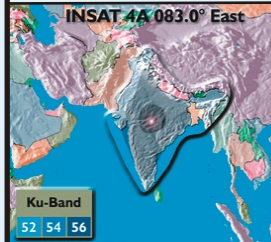

EUROBIRD-2 (25.5° E)

City	EL	AZ
Chennai	27.87	260.11
Delhi	24.64	248.95
Kolkata	16.31	258.74
Mumbai	34.02	253.98
Bangalore	29.71	259.91
Bhopal	27	252

INTELSAT-12 (45° E)

City	EL	AZ
Chennai	46	252
Delhi	41	232
Kolkata	35	248
Mumbai	51	238

EUTELSAT W5 (70.5° E)

City	EL	AZ
Chennai	70.8	217.3
Delhi	55.8	193.7
Kolkata	56.7	220
Mumbai	67.6	187.3

EDUSAT- 4CR (74.0° E)

City	EL	AZ
Chennai	73.00	206.00
Delhi	56.00	186.00
Kolkata	59.00	213.00
Mumbai	67.00	76.00
Bangalore	74.00	195.00
Bhopal	62.00	197.00

ABS 1 - (75° E)

City	EL	AZ
Chennai	73.4	202.2
Delhi	56.5	184.5
Kolkata	69.5	211.7

TELSTAR -10 (76.5° E)

City	EL	AZ
Chennai	73.00	196.00
Delhi	56.00	181.00
Kolkata	60.0	209.00

EXPRESS- AM2(80° E)

City	EL	AZ
Chennai	74.37	183.66
Delhi	55.72	176.07
Kolkata	61.5	203.26