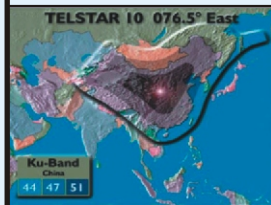

EUROBIRD-2 (25.5° E)

City	EL	AZ
Chennai	27.87	260.11
Delhi	24.64	248.95
Kolkata	16.31	258.74
Mumbai	34.02	253.98
Bangalore	29.71	259.91
Bhopal	27	252

INTELSAT-12 (45° E)

City	EL	AZ
Chennai	46	252
Delhi	41	232
Kolkata	35	248
Mumbai	51	238

EUTELSAT W5 (70.5° E)

City	EL	AZ
Chennai	70.8	217.3
Delhi	55.8	193.7
Kolkata	56.7	220
Mumbai	67.6	187.3

EDUSAT- 4CR (74.0° E)

City	EL	AZ
Chennai	73.00	206.00
Delhi	56.00	186.00
Kolkata	59.00	213.00
Mumbai	67.00	76.00
Bangalore	74.00	195.00
Bhopal	62.00	197.00

ABS 1 - (75° E)

City	EL	AZ
Chennai	73.4	202.2
Delhi	56.5	184.5
Kolkata	69.5	211.7

TELSTAR -10 (76.5° E)

City	EL	AZ
Chennai	73.00	196.00
Delhi	56.00	181.00
Kolkata	60.0	209.00

EXPRESS- AM2(80° E)

City	EL	AZ
Chennai	74.37	183.66
Delhi	55.72	176.07
Kolkata	61.5	203.26